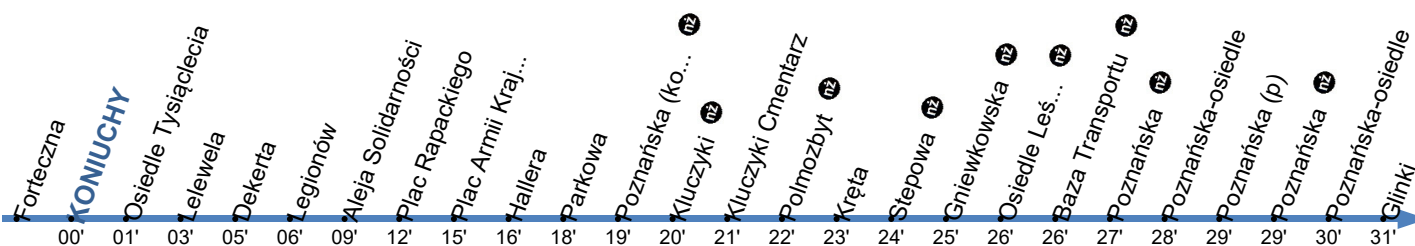

Przystanek: **KONIUCHY 01**

Ważny od: 17.07.2023

Kierunek: POZNAŃSKA

Numer przystanku: 13701

Trasa: RYBIŃSKIEGO - Strobanda - Watzenrodego - Ugory - Legionów - Aleja Solidarności - Aleja Jana Pawła II - Plac Armii Krajowej - Poznańska - > POZNAŃSKA

Czas przejazdu/travel time/Reisezeit

**Poniedziałek - Piątek**

Godziny	4	5	6	7	8	9	10	11	12	13	14	15	16	17	18	19	20	21	22
Minuty	14 37 ^G 58	28 ^G	01 ^G 23 ^G 33	03 ^G 33	03 ^G 33	03 ^G 33	03 33	03 ^G 33	03 33	03 ^G 33	03 ^G 31 ^G 44	09 34 ^G	03 ^G 55 ^G	35 ^G	15 ^{aG} 55	36 ^G	16 ^G 56	36 ^G	22 ^G